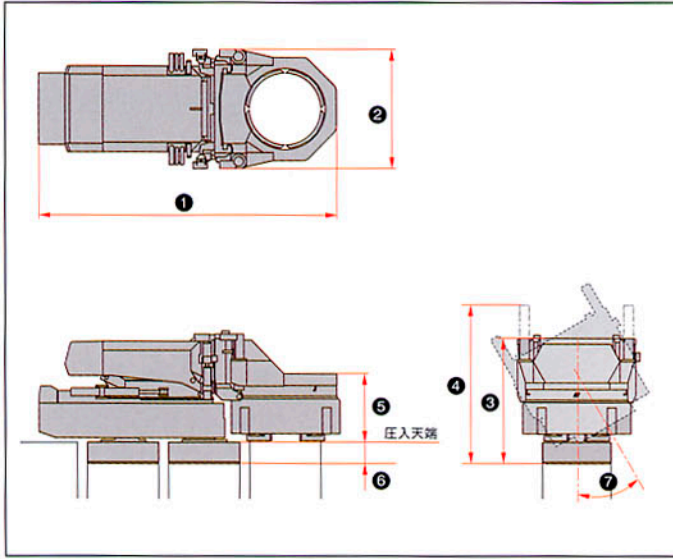

ジャイロクリアパイラー 超低空頭対応機

機種名	GRAL1015 (SP6)	GRAL1520 (SP8)
圧入力	1500 kN(153 ton)	2000 kN(205 ton)
ストローク	700 mm	800 mm
① 全長	4810 mm	6110 mm
② 全幅	2140 mm	2280 mm
③ 全高	2360 mm	3170 mm
④ 施工時最大高	3000 mm	3620 mm
⑤ チャック高	1160 mm	1560 mm
⑥ クランプ長	300 mm	470 mm
⑦ マスト傾斜角	左右30°	左右30°
パワーユニット	EU200+EU300	EU500
質量	28,000 kg(φ1000仕様)	42,900 kg(φ1500仕様)
適用杭材	鋼管杭 φ800~φ1000	鋼管杭 φ1300~φ1500

GRAL1015 (SP6)

GRAL1520 (SP8)

パワーユニット

EU300

機種名	EU200	EU300	EU500
① 全長	4050 mm	4310 mm	4750 mm
② 全幅	1905 mm	1985 mm	2195 mm
③ 全高	2350 mm	2350 mm	2350 mm
④ クローラ長	2110 mm	2110 mm	2710 mm
⑤ クローラ幅	1800 mm	1800 mm	2200 mm
動力源	ディーゼルエンジン	ディーゼルエンジン	ディーゼルエンジン
定格出力	パワーモード	221 kW/ 1800min ⁻¹	368 kW
	エコモード	152 kW/ 1600min ⁻¹	177 kW/ 1600min ⁻¹
燃料タンク容量	350 L	500 L	800 L
作動油タンク容量	490 L	630 L	720 L
走行速度	1.4 km/h	1.4 km/h	1.4 km/h
質量	6150 kg	8050 kg	12400 kg