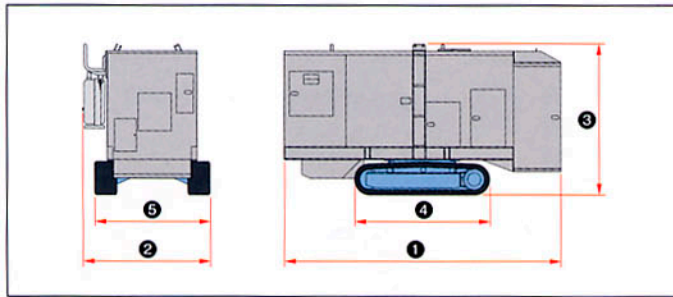

ジャイロクリアパイラー 超低空頭対応機

機種名	GRAL1015 (SP6)	GRAL1520 (SP8)
圧入力	1500 kN(153 ton)	2000 kN(205 ton)
ストローク	700 mm	800 mm
① 全長	4810 mm	6110 mm
② 全幅	2140 mm	2280 mm
③ 全高	2360 mm	3170 mm
④ 施工時最大高	3000 mm	3620 mm
⑤ チャック高	1160 mm	1560 mm
⑥ クランプ長	300 mm	470 mm
⑦ マスト傾斜角	左右30°	左右30°
パワーユニット	EU200+EU300	EU500
質量	28,000 kg(φ1000仕様)	42,900 kg(φ1500仕様)
適用杭材	鋼管杭 φ800~φ1000	鋼管杭 φ1300~φ1500

GRAL1015 (SP6)

GRAL1520 (SP8)

パワーユニット

EU300

機種名	EU200	EU300	EU500
① 全長	4050 mm	4310 mm	4750 mm
② 全幅	1905 mm	1985 mm	2195 mm
③ 全高	2350 mm	2350 mm	2350 mm
④ クローラ長	2110 mm	2110 mm	2710 mm
⑤ クローラ幅	1800 mm	1800 mm	2200 mm
動力源	ディーゼルエンジン	ディーゼルエンジン	ディーゼルエンジン
定格出力	パワーモード	221 kW/ 1800min ⁻¹	368 kW
	エコモード	152 kW/ 1600min ⁻¹	177 kW/ 1600min ⁻¹
燃料タンク容量	350 L	500 L	800 L
作動油タンク容量	490 L	630 L	720 L
走行速度	1.4 km/h	1.4 km/h	1.4 km/h
質量	6150 kg	8050 kg	12400 kg